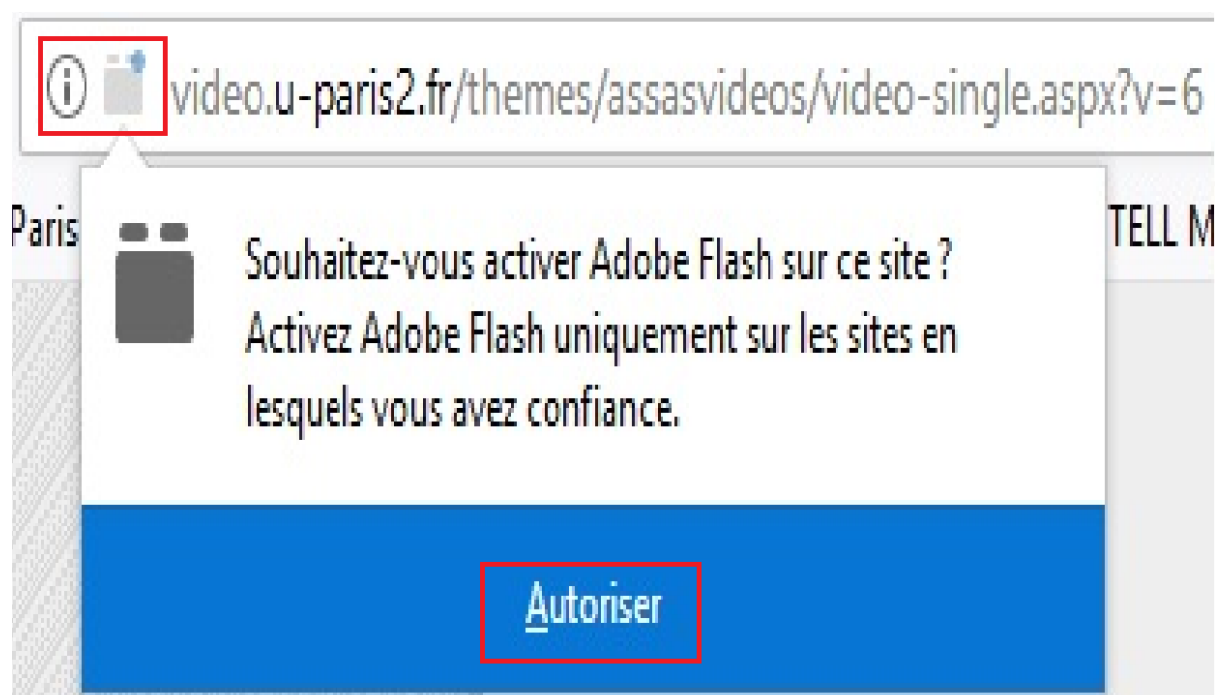

VISUALISATION DES PODCASTS

PRE-REQUIS : MOZILLA FIREFOX - NAVIGATEUR

Installation de Flash PLAYER :

<https://get.adobe.com/fr/flashplayer/>

LECTURE DE LA VIDEO : MOZILLA FIREFOX -

Message d'autorisation possible au lancement de la vidéo :